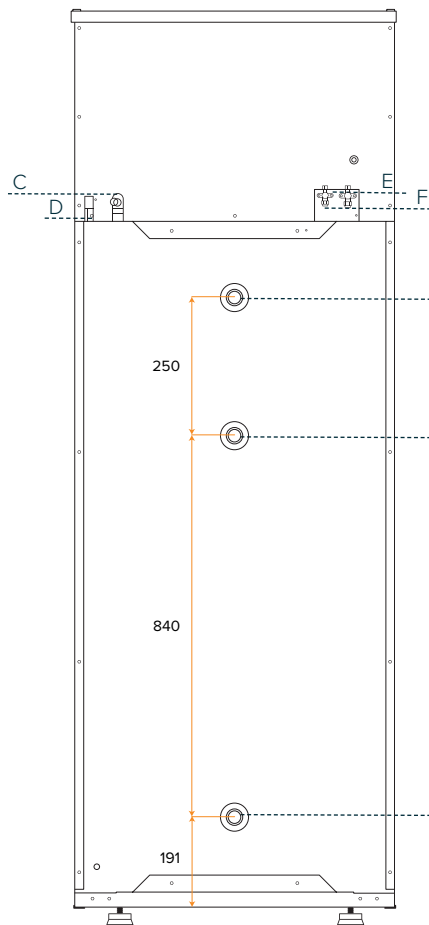

THERMODYNAMISCH PANEEL		
Aantal Panelen	-	2
Afmetingen Paneel	mm	1700 x 800
Maximale Werkdruk	Bar	10
Ingang / Uitgang Koudemiddel	Inch	1/4 - 3/8

ELEKTRISCH VERWARMINGSELEMENT		
Vermogen	W	1.500
Max. Opgenomen Vermogen	W	3.000
Max. Water Temperatuur	°C	62

# AFMETINGEN

ECOHEAT TD-W 500

RVS 2205 BOILER

RECIRCULATIE-AANSLUITING

SMART GRID + WIFI READY

VOORAANZICHT

ACHTERAANZICHT

ZIJAAANZICHT

BOVENAANZICHT

AFMETINGEN

TD-W 500

Breedte	mm	702
Diepte	mm	785
Hoogte	mm	2066

AANSLUITINGEN

**LEGENDA TECHNISCH**

A. Bedieningspaneel	-	-
B. Elektrisch Verwarmingselement	Inch	1, 1/2
C. Voeding	-	-
D. Condens Afvoer	-	-
E. Serviceafsluiter	Inch	1/2
F. Serviceafsluiter	Inch	3/8