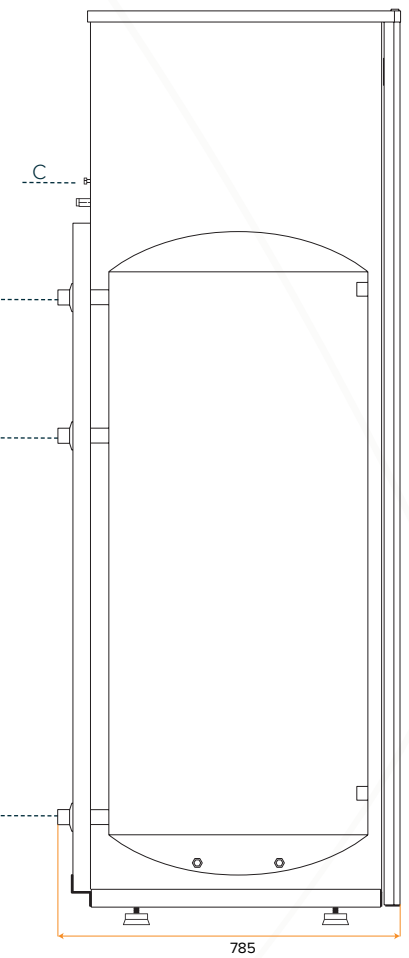

THERMODYNAMISCH PANEEL		
Aantal Panelen	-	2
Afmetingen Paneel	mm	1700 x 800
Maximale Werkdruk	Bar	10
Ingang / Uitgang Koudemiddel	Inch	1/4 - 3/8

ELEKTRISCH VERWARMINGSELEMENT		
Vermogen	W	1.500
Max. Opgenomen Vermogen	W	3.000
Max. Water Temperatuur	°C	62

# AFMETINGEN

ECOHEAT TD-W 500

RVS 2205 BOILER

RECIRCULATIE-AANSLUITING

SMART GRID + WIFI READY

VOORAANZICHT

ACHTERAANZICHT

ZIJAAANZICHT

BOVENAANZICHT

AFMETINGEN

TD-W 500

Breedte	mm	702
Diepte	mm	785
Hoogte	mm	2066

AANSLUITINGEN

**LEGENDA TECHNISCH**

A. Bedieningspaneel	-	-
B. Elektrisch Verwarmingselement	Inch	1, 1/2
C. Voeding	-	-
D. Condens Afvoer	-	-
E. Serviceafsluiter	Inch	1/2
F. Serviceafsluiter	Inch	3/8