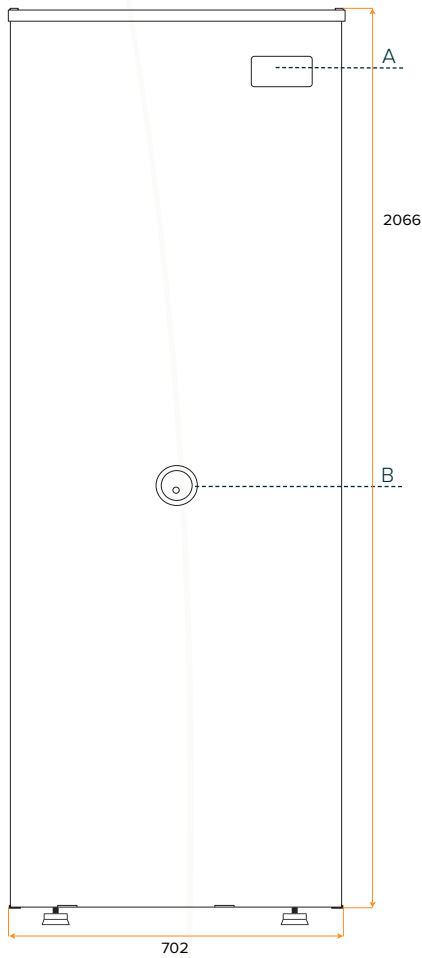

THERMODYNAMISCH PANEEL		
Aantal Panelen	-	2
Afmetingen Paneel	mm	1700 x 800
Maximale Werkdruk	Bar	10
Ingang / Uitgang Koudemiddel	Inch	1/4 - 3/8

ELEKTRISCH VERWARMINGSELEMENT		
Vermogen	W	1.500
Max. Opgenomen Vermogen	W	3.000
Max. Water Temperatuur	°C	62

# AFMETINGEN

ECOHEAT TD-W 500

RVS 2205 BOILER

RECIRCULATIE-AANSLUITING

SMART GRID + WIFI READY

VOORAANZICHT

ACHTERAANZICHT

ZIJAAANZICHT

BOVENAANZICHT

AFMETINGEN

TD-W 500

Breedte	mm	702
Diepte	mm	785
Hoogte	mm	2066

AANSLUITINGEN

**LEGENDA TECHNISCH**

A. Bedieningspaneel	-	-
B. Elektrisch Verwarmingselement	Inch	1, 1/2
C. Voeding	-	-
D. Condens Afvoer	-	-
E. Serviceafsluiter	Inch	1/2
F. Serviceafsluiter	Inch	3/8