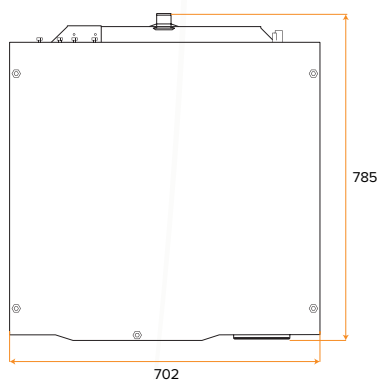

THERMODYNAMISCH PANEEL		
Aantal Panelen	-	2
Afmetingen Paneel	mm	1700 x 800
Maximale Werkdruk	Bar	10
Ingang / Uitgang Koudemiddel	Inch	1/4 - 3/8

ELEKTRISCH VERWARMINGSELEMENT		
Vermogen	W	1.500
Max. Opgenomen Vermogen	W	3.000
Max. Water Temperatuur	°C	62

# AFMETINGEN

ECOHEAT TD-W 500

RVS 2205 BOILER

RECIRCULATIE-AANSLUITING

SMART GRID + WIFI READY

VOORAANZICHT

ACHTERAANZICHT

ZIJAAANZICHT

BOVENAANZICHT

AFMETINGEN

TD-W 500

Breedte	mm	702
Diepte	mm	785
Hoogte	mm	2066

AANSLUITINGEN

**LEGENDA TECHNISCH**

A. Bedieningspaneel	-	-
B. Elektrisch Verwarmingselement	Inch	1, 1/2
C. Voeding	-	-
D. Condens Afvoer	-	-
E. Serviceafsluiter	Inch	1/2
F. Serviceafsluiter	Inch	3/8